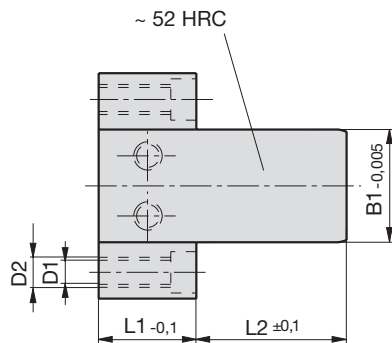

Rechteckführungen

Square guide bars

Guidages rectangulaires

1

Z46-

Mat.: 1.2343
DLC

Z46-B1-L1-L2

Rechteckführungen Z46 auf Anfrage:

- plasmanitriert
- Material 1.2379

Square guide bar Z46 on request:

- plasma-nitrided
- material 1.2379

Guidages rectangulaires Z46 sur demande:

- nitrurée au plasma
- matériel 1.2379

B1	L1	L2	A	B2	D1	D2	a1	b	t1	t2	R
16	20	20	22	45	6,8	M8	11	30	11,5	12	8
	20	40	22	45	6,8	M8	11	30	11,5	12	8
30	26	40	35	60	6,8	M8	17,5	46	19,5	20	10
	26	63	35	60	6,8	M8	17,5	46	19,5	20	10
48	36	32	46	100	10,3	M12	23	74	25,5	26	12,5
	36	50	46	100	10,3	M12	23	74	25,5	26	12,5
	36	63	46	100	10,3	M12	23	74	25,5	26	12,5
	36	80	46	100	10,3	M12	23	74	25,5	26	12,5
77	56	50	60	150	14	M16	30	114	35,5	36	16
	56	71	60	150	14	M16	30	114	35,5	36	16
	56	100	60	150	14	M16	30	114	35,5	36	16