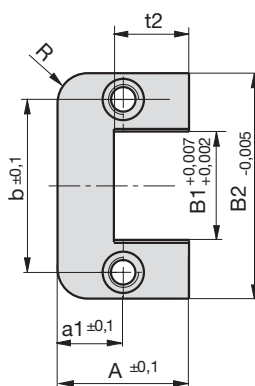

Rechteckführungen

Square guide bars

Guidages rectangulaires

1

Z46-

Mat.: 1.2343
DLC

Z46-B1-L1-L2

Rechteckführungen Z46 auf Anfrage:

- plasmanitriert
- Material 1.2379

Square guide bar Z46 on request:

- plasma-nitrided
- material 1.2379

Guidages rectangulaires Z46 sur demande:

- nitrurée au plasma
- matériel 1.2379

B1	L1	L2	A	B2	D1	D2	a1	b	t1	t2	R
16	20	20	22	45	6,8	M8	11	30	11,5	12	8
	20	40	22	45	6,8	M8	11	30	11,5	12	8
30	26	40	35	60	6,8	M8	17,5	46	19,5	20	10
	26	63	35	60	6,8	M8	17,5	46	19,5	20	10
48	36	32	46	100	10,3	M12	23	74	25,5	26	12,5
	36	50	46	100	10,3	M12	23	74	25,5	26	12,5
	36	63	46	100	10,3	M12	23	74	25,5	26	12,5
	36	80	46	100	10,3	M12	23	74	25,5	26	12,5
77	56	50	60	150	14	M16	30	114	35,5	36	16
	56	71	60	150	14	M16	30	114	35,5	36	16
	56	100	60	150	14	M16	30	114	35,5	36	16