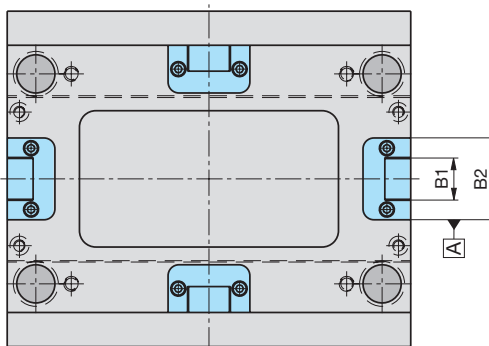

Rechteckführungen

Square guide bars

Guidages rectangulaires

1

Z46-

Mat.: 1.2343
DLC

Z46-B1-L1-L2

Rechteckführungen Z46 auf Anfrage:

- plasmanitriert
- Material 1.2379

Square guide bar Z46 on request:

- plasma-nitrided
- material 1.2379

Guidages rectangulaires Z46 sur demande:

- nitrurée au plasma
- matériel 1.2379

B1	L1	L2	A	B2	D1	D2	a1	b	t1	t2	R
16	20	20	22	45	6,8	M8	11	30	11,5	12	8
	20	40	22	45	6,8	M8	11	30	11,5	12	8
30	26	40	35	60	6,8	M8	17,5	46	19,5	20	10
	26	63	35	60	6,8	M8	17,5	46	19,5	20	10
48	36	32	46	100	10,3	M12	23	74	25,5	26	12,5
	36	50	46	100	10,3	M12	23	74	25,5	26	12,5
	36	63	46	100	10,3	M12	23	74	25,5	26	12,5
	36	80	46	100	10,3	M12	23	74	25,5	26	12,5
77	56	50	60	150	14	M16	30	114	35,5	36	16
	56	71	60	150	14	M16	30	114	35,5	36	16
	56	100	60	150	14	M16	30	114	35,5	36	16