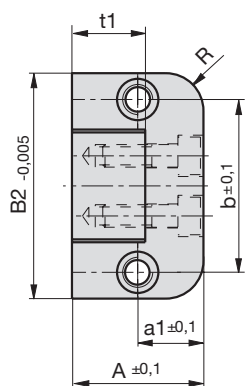

Rechteckführungen

Square guide bars

Guidages rectangulaires

1

Z46-

Mat.: 1.2343
DLC

Z46-B1-L1-L2

Rechteckführungen Z46 auf Anfrage:

- plasmanitriert
- Material 1.2379

Square guide bar Z46 on request:

- plasma-nitrided
- material 1.2379

Guidages rectangulaires Z46 sur demande:

- nitrurée au plasma
- matériel 1.2379

B1	L1	L2	A	B2	D1	D2	a1	b	t1	t2	R
16	20	20	22	45	6,8	M8	11	30	11,5	12	8
	20	40	22	45	6,8	M8	11	30	11,5	12	8
30	26	40	35	60	6,8	M8	17,5	46	19,5	20	10
	26	63	35	60	6,8	M8	17,5	46	19,5	20	10
48	36	32	46	100	10,3	M12	23	74	25,5	26	12,5
	36	50	46	100	10,3	M12	23	74	25,5	26	12,5
	36	63	46	100	10,3	M12	23	74	25,5	26	12,5
	36	80	46	100	10,3	M12	23	74	25,5	26	12,5
77	56	50	60	150	14	M16	30	114	35,5	36	16
	56	71	60	150	14	M16	30	114	35,5	36	16
	56	100	60	150	14	M16	30	114	35,5	36	16