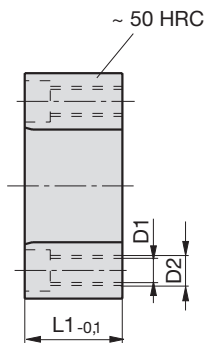

Rechteckführungen

Square guide bars

Guidages rectangulaires

1

Z46-

Mat.: 1.2343
DLC

Z46-B1-L1-L2

Rechteckführungen Z46 auf Anfrage:

- plasmanitriert
- Material 1.2379

Square guide bar Z46 on request:

- plasma-nitrided
- material 1.2379

Guidages rectangulaires Z46 sur demande:

- nitrurée au plasma
- matériel 1.2379

B1	L1	L2	A	B2	D1	D2	a1	b	t1	t2	R
16	20	20	22	45	6,8	M8	11	30	11,5	12	8
	20	40	22	45	6,8	M8	11	30	11,5	12	8
30	26	40	35	60	6,8	M8	17,5	46	19,5	20	10
	26	63	35	60	6,8	M8	17,5	46	19,5	20	10
48	36	32	46	100	10,3	M12	23	74	25,5	26	12,5
	36	50	46	100	10,3	M12	23	74	25,5	26	12,5
	36	63	46	100	10,3	M12	23	74	25,5	26	12,5
	36	80	46	100	10,3	M12	23	74	25,5	26	12,5
77	56	50	60	150	14	M16	30	114	35,5	36	16
	56	71	60	150	14	M16	30	114	35,5	36	16
	56	100	60	150	14	M16	30	114	35,5	36	16